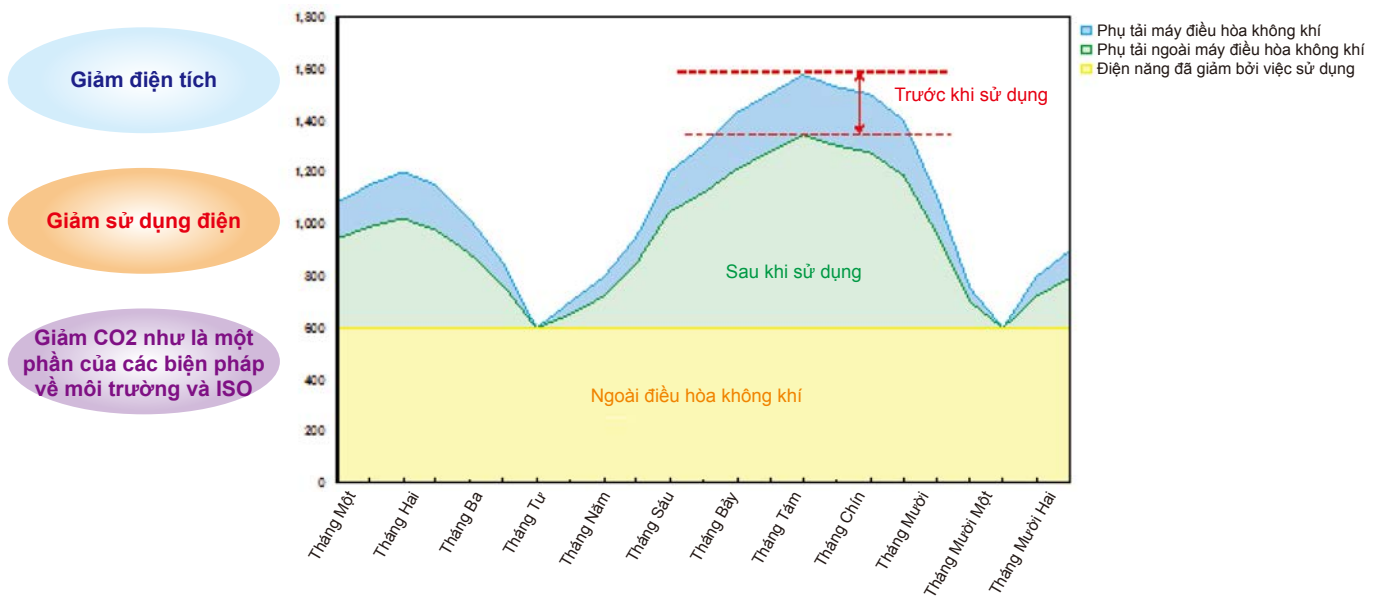

Khái niệm cơ bản hoặc tóm tắt

- Chín mươi phần trăm điện năng điều hòa không khí và tủ lạnh sử dụng được tiêu thụ bởi máy nén lắp đặt bên trong bộ phận chính (ngoài trời) của chúng.
- Inrevium SEA kiểm soát hoạt động máy nén vào đúng thời điểm khi phát hiện tình trạng hoạt động của máy nén điều hòa không khí và tủ lạnh.
- Việc này có thể tự động làm giảm nhu cầu và tiêu thụ điện năng, đồng thời duy trì sự phù hợp với điều hòa không khí và công suất.