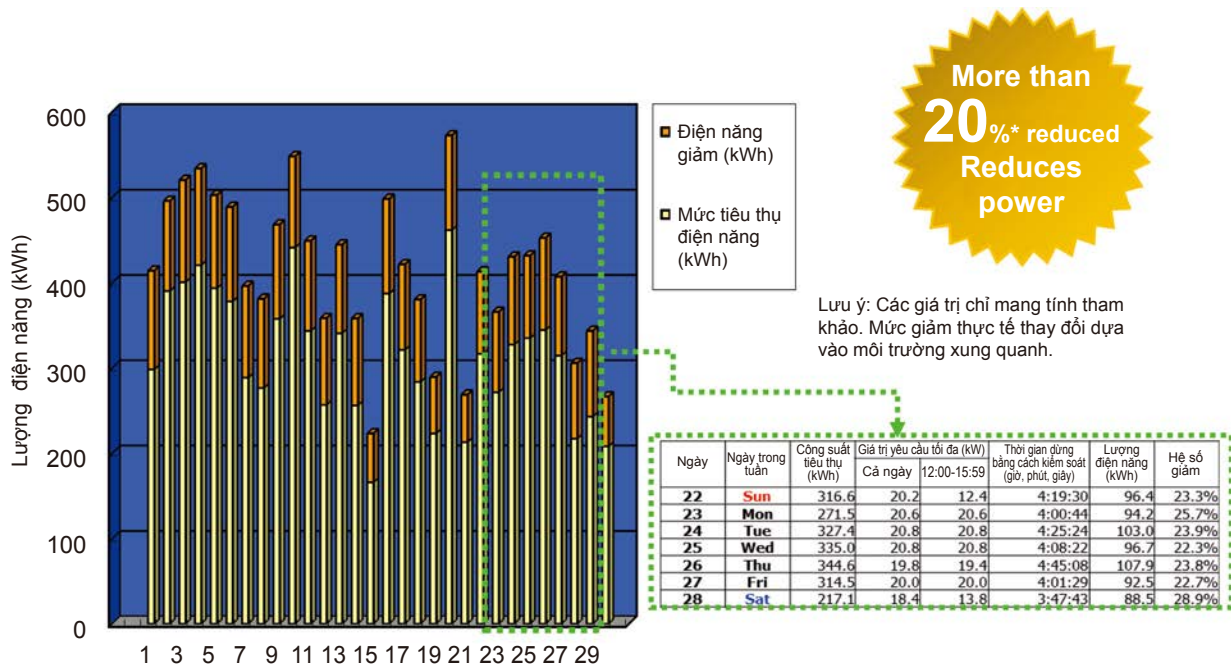

◆ Cung cấp một hệ thống tiện lợi và tiết kiệm năng lượng với hiệu quả chi phí đáng tin cậy.

◆ Ví dụ về cấu hình mạng