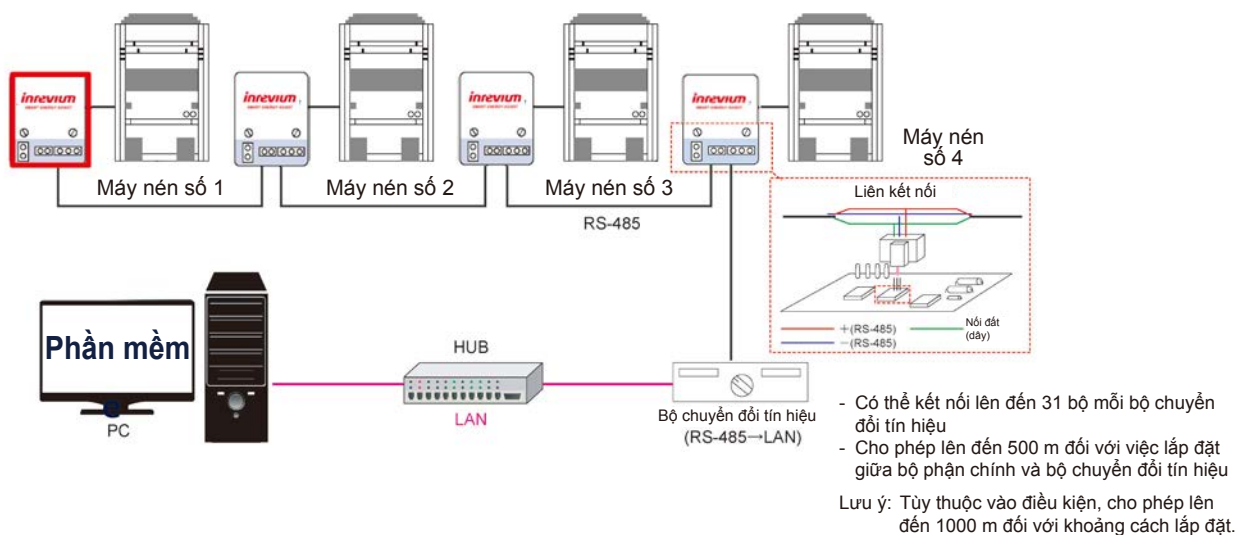

### Đặc tính

- ◆ Inrevium SEA (Smart Energy Assist - Trợ giúp năng lượng thông minh) sử dụng điều khiển thông minh cho máy nén với chức năng hẹn giờ chính xác khi phát hiện tình trạng hoạt động của máy nén được lắp đặt trong điều hòa không khí và tủ đông. Thông qua đó, Inrevium SEA giảm thiểu tiêu thụ điện năng đồng thời duy trì sự tiện lợi và hiệu suất của điều hòa không khí.
- ◆ Inrevium SEA sẵn sàng sử dụng bằng cách đơn giản là gắn nó với điều hòa không khí của bạn.
- ◆ Không có tác hại nào đối với máy nén hoặc các thiết bị khác do chức năng bảo vệ thiết bị.
- ◆ Có thể duy trì môi trường trong nhà thoải mái trong khi hoạt động.
- ◆ Thiết lập có thể chính xác, dựa trên giờ, ngày trong tuần và tháng.
- ◆ Hiện thị trực quan hiệu quả tiết kiệm điện năng trong cấu hình mạng

### Khái niệm cơ bản hoặc tóm tắt

- ◆ Chín mươi phần trăm điện năng điều hòa không khí và tủ lạnh sử dụng được tiêu thụ bởi máy nén lắp đặt bên trong bộ phận chính (ngoài trời) của chúng.
- ◆ Inrevium SEA kiểm soát hoạt động máy nén vào đúng thời điểm khi phát hiện tình trạng hoạt động của máy nén điều hòa không khí và tủ lạnh.
- ◆ Việc này có thể tự động làm giảm nhu cầu và tiêu thụ điện năng, đồng thời duy trì sự phù hợp với điều hòa không khí và công suất.

- ◆ Ví dụ xây dựng

◆ Cung cấp một hệ thống tiện lợi và tiết kiệm năng lượng với hiệu quả chi phí đáng tin cậy.

◆ Ví dụ về cấu hình mạng

Lắp đặt thực tế hoặc kế hoạch dự kiến

**Trong nước:** Hơn 100.000 bộ đã được chuyển giao cho hơn 4.000 khách hàng.