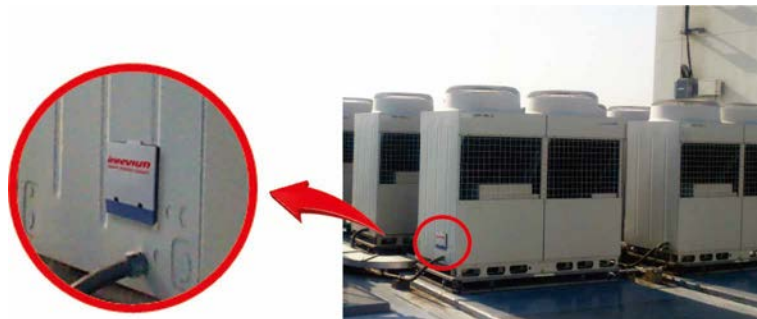

- Ví dụ xây dựng