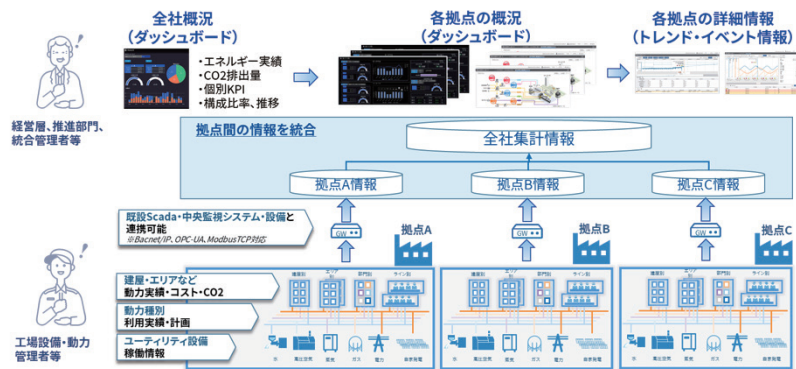

●動力の需要予測

過去の利用実績から未来の予測線を表示することができます。定格値や計画値も同時に表示することで上限を監視でき、超過する可能性がある場合にアラート表示やメール発報することができます。

工場・プラントの安定稼働を支える機能

●拠点・設備の遠隔集中管理

工場・プラント施設内に点在する設備の稼働状態を、遠隔からWebブラウザを通して様々な角度で常時監視できます。収集したIoTデータをデータ基盤に蓄積することで、散在させることなく集中的に管理できます。

●設備・系統の見える化

工場・プラントの設備を俯瞰的に表現したり、建屋内設備の系統を表現したり、特定の設備群の系統を表現したりするなど、自由度の高い画面を簡単に作成することができます、すぐにお使いいただけます。

●異常検知でアラート通知

稼働データ内の異常値を検知しアラートとして表示したり、メール通知したりすることができます。さらに故障の兆候を察知するベテランの経験則をAIモデル化したエンジンと組み合わせることで、故障の予兆をいち早く検知します。

保全業務の省人化に貢献する機能

●演算・集計自動化

蓄積したデータをもとに平均値、中央値、標準偏差など30種類を超える演算が利用可能で、それらを組み合わせて複数の集計パターンを定義し、自動実行することができます。

●レポート作成自動化

日報、週報、月報、年報など目的に合わせて自由に表現したレポート様式に対し、演算・集計した結果を自動的に埋め込めるので手間なく継続的にレポートを出力することができます。

省エネ効果 & 特記事項

- ◆ 動力のトレンド管理・需要予測では、省エネ法などで要求される削減目標を管理値として設定することで削減進捗状況を容易に把握することができます。

- ◆ 社内複数拠点・工場の動力利用状況やCO₂排出量を集約・集計し、役割ごとにKPIをダッシュボード化することにより、組織や拠点単位でのマネジメント強化及び施策検討が可能です。

- ◆ 動力データだけでなく、生産計画データや気象データも統合管理し、それらを最適化エンジンと連携することで高精度な需要予測を行い、コスト最小・CO₂排出量最小となる運転計画の立案と運転制御を実現します。