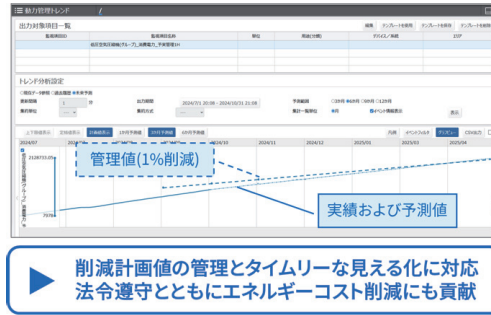

●設備・系統の見える化

工場・プラントの設備を俯瞰的に表現したり、建屋内設備の系統を表現したり、特定の設備群の系統を表現したりするなど、自由度の高い画面を簡単に作成することができます、すぐにお使いいただけます。

●異常検知でアラート通知

稼働データ内の異常値を検知しアラートとして表示したり、メール通知したりすることができます。さらに故障の兆候を察知するベテランの経験則をAIモデル化したエンジンと組み合わせることで、故障の予兆をいち早く検知します。

保全業務の省人化に貢献する機能

●演算・集計自動化

蓄積したデータをもとに平均値、中央値、標準偏差など30種類を超える演算が利用可能で、それらを組み合わせて複数の集計パターンを定義し、自動実行することができます。

●レポート作成自動化

日報、週報、月報、年報など目的に合わせて自由に表現したレポート様式に対し、演算・集計した結果を自動的に埋め込めるので手間なく継続的にレポートを出力することができます。

省エネ効果 & 特記事項

- ◆ 動力のトレンド管理・需要予測では、省エネ法などで要求される削減目標を管理値として設定することで削減進捗状況を容易に把握することができます。

- ◆ 社内複数拠点・工場の動力利用状況やCO₂排出量を集約・集計し、役割ごとにKPIをダッシュボード化することにより、組織や拠点単位でのマネジメント強化及び施策検討が可能です。

- ◆ 動力データだけでなく、生産計画データや気象データも統合管理し、それらを最適化エンジンと連携することで高精度な需要予測を行い、コスト最小・CO₂排出量最小となる運転計画の立案と運転制御を実現します。