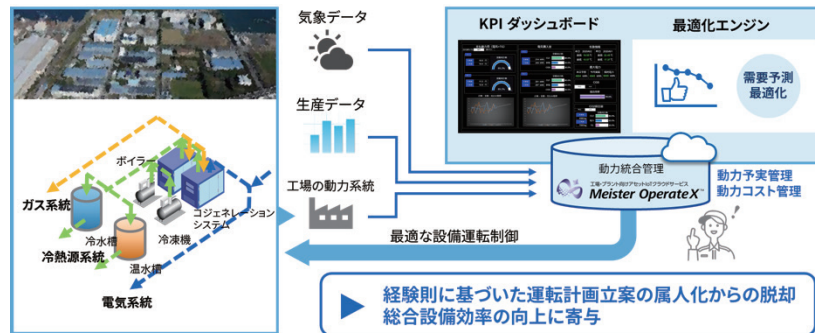

●動力の需要予測

過去の利用実績から未来の予測線を表示することができます。定格値や計画値も同時に表示することで上限を監視でき、超過する可能性がある場合にアラート表示やメール発報することができます。

工場・プラントの安定稼働を支える機能

●拠点・設備の遠隔集中管理

工場・プラント施設内に点在する設備の稼働状態を、遠隔からWebブラウザを通して様々な角度で常時監視できます。収集したIoTデータをデータ基盤に蓄積することで、散在させることなく集中的に管理できます。

●設備・系統の見える化

工場・プラントの設備を俯瞰的に表現したり、建屋内設備の系統を表現したり、特定の設備群の系統を表現したりするなど、自由度の高い画面を簡単に作成することができます、すぐにお使いいただけます。

●異常検知でアラート通知

稼働データ内の異常値を検知しアラートとして表示したり、メール通知したりすることができます。さらに故障の兆候を察知するベテランの経験則をAIモデル化したエンジンと組み合わせることで、故障の予兆をいち早く検知します。

保全業務の省人化に貢献する機能

●演算・集計自動化

蓄積したデータをもとに平均値、中央値、標準偏差など30種類を超える演算が利用可能で、それらを組み合わせて複数の集計パターンを定義し、自動実行することができます。

●レポート作成自動化

日報、週報、月報、年報など目的に合わせて自由に表現したレポート様式に対し、演算・集計した結果を自動的に埋め込めるので手間なく継続的にレポートを出力することができます。

省エネ効果 & 特記事項

- ◆ 動力のトレンド管理・需要予測では、省エネ法などで要求される削減目標を管理値として設定することで削減進捗状況を容易に把握することができます。

- ◆ 社内複数拠点・工場の動力利用状況やCO₂排出量を集約・集計し、役割ごとにKPIをダッシュボード化することにより、組織や拠点単位でのマネジメント強化及び施策検討が可能です。

- ◆ 動力データだけでなく、生産計画データや気象データも統合管理し、それらを最適化エンジンと連携することで高精度な需要予測を行い、コスト最小・CO₂排出量最小となる運転計画の立案と運転制御を実現します。